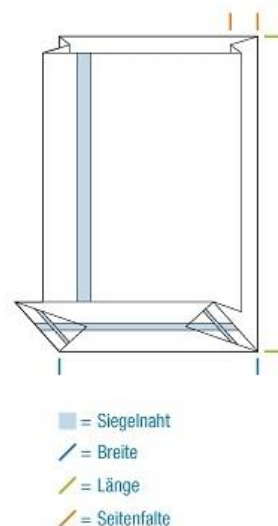

Postfach 50 10 05, 32033 Herford
 Fon+49(0)5221 275022
 Fax +49(0)5221 275023
 mail@gem-plast.de
 www.gem-plast.de

OPP-Blockbodenbeutel

mit Siegelnaht(nicht geklebt), hochtransparent, unbedruckt, lebensmittelecht, 40 µm

Art.-Nr.	Maße in mm B + SF x L	VE
50200	55 + 35 x 180	1.000 St.
50201	55 + 35 x 210	1.000 St.
50202	60 + 40 x 150	1.000 St.
50212	70 + 20 x 180	1.000 St.
50203	70 + 40 x 195	1.000 St.
50204	70 + 40 x 220	1.000 St.
50205	80 + 40 x 240	1.000 St.
50213	80 + 50 x 150	1.000 St.
50206	80 + 50 x 250	1.000 St.
50207	90 + 50 x 280	1.000 St.
50208	100 + 60 x 280	1.000 St.
50209	100 + 60 x 370	1.000 St.
50210	100 + 75 x 200	1.000 St.
50211	140 + 80 x 260	1.000 St.

OPP-Blockbodenbeutel / extra stark

mit Siegelnaht(nicht geklebt), hochtransparent, unbedruckt, lebensmittelecht, 50 µm

Art.-Nr.	Maße in mm B + SF x L	VE
50250	55 + 35 x 180	1.000 St.
50251	70 + 40 x 195	1.000 St.
50252	70 + 40 x 220	1.000 St.
50253	80 + 40 x 240	1.000 St.
50254	80 + 50 x 250	1.000 St.
50255	100 + 60 x 280	1.000 St.
50256	100 + 60 x 370	1.000 St.
50257	140 + 80 x 260	1.000 St.