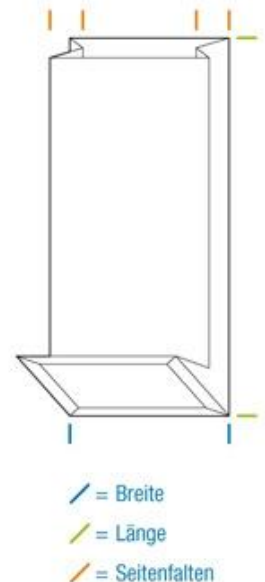

GEM-PLAST

VERPACKUNGEN

GEM-PLAST GmbH & Co. KG
Obere Kreienbreite 32
32051 Herford
☎ +49(0)5221 275022
e-mail mail@gem-plast.de
www.gem-plast.de

Fax +49(0)5221 275023

Preisliste

Gültig ab Juni 2010

Blockbodenbeutel

3-lagig (OPP/Kraftpapier/PET)

Folienaufbau: außen-Folie OPP / mittig-gebleicht Kraft 80g/m²/innen-Folie PET
mit goldfarbenem bzw. schwarzem Gewichtsdruck

Art.-Nr.	Maße in mm B + STF x L	Farbe	VE /St.	Preis €/1.000 St.
50600	55 + 30 x 175	Rot	1.000	69,85
50601	70 + 40 x 205	Rot	1.000	86,75
50602	80 + 50 x 252	Rot	500	103,50
50603	105 + 65 x 295	Rot	500	164,40
50610	55 + 30 x 175	Blau	1.000	69,85
50611	70 + 40 x 205	Blau	1.000	86,75
50612	80 + 50 x 252	Blau	500	103,50
50613	105 + 65 x 295	Blau	500	164,40
50620	55 + 30 x 175	Grün	1.000	69,85
50621	70 + 40 x 205	Grün	1.000	86,75
50622	80 + 50 x 252	Grün	500	103,50
50623	105 + 65 x 295	Grün	500	164,40
50630	55 + 30 x 175	Gold	1.000	69,85
50631	70 + 40 x 205	Gold	1.000	86,75
50632	80 + 50 x 252	Gold	500	103,50
50633	105 + 65 x 295	Gold	500	164,40
50640	55 + 30 x 175	Schwarz	1.000	69,85
50641	70 + 40 x 205	Schwarz	1.000	86,75
50642	80 + 50 x 252	Schwarz	500	103,50
50643	105 + 65 x 295	Schwarz	500	164,40